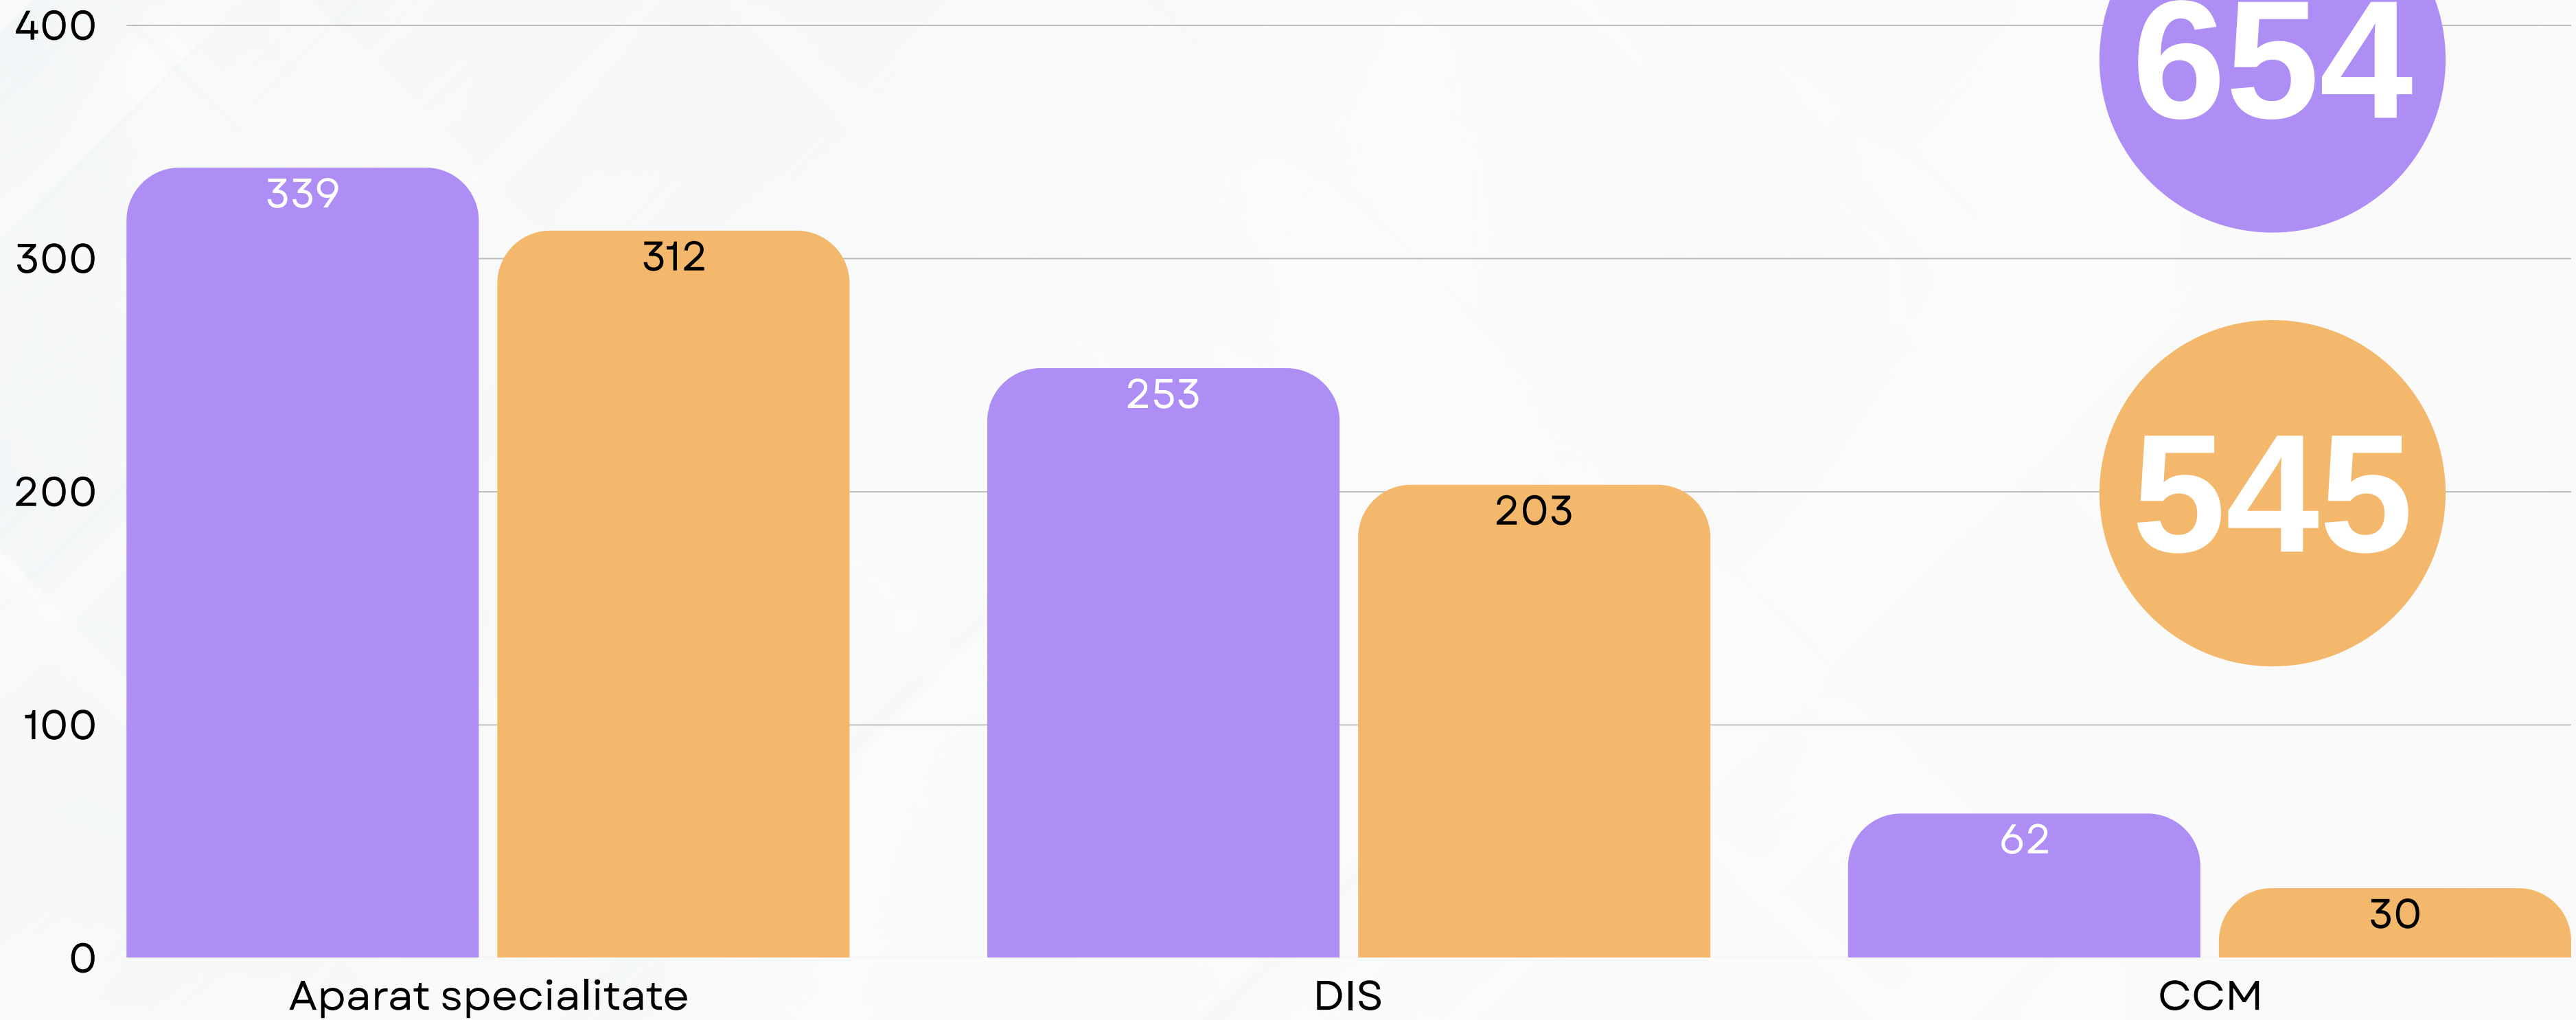

POSTURI OCUPATE

● Ocupate OCT 2024 ● Ocupate MAI 2026

EVOLUȚIE POSTURI APROBATE & OCUPATE

Structura	Număr posturi aprobate în perioada 2020 - 2026		Număr posturi ocupate în perioada 2020 - 2026		Număr posturi propus a fi aprobate
	Aprobate 2020	Aprobate 2024/2026	Ocupate OCT 2024	Ocupate MAI 2026	
Aparatul de specialitate al primarului	372	384	339	312	338
DIS	297	262	253	203	157
CCM	70	67	62	30	32
TOTAL	739	646	654	545	527